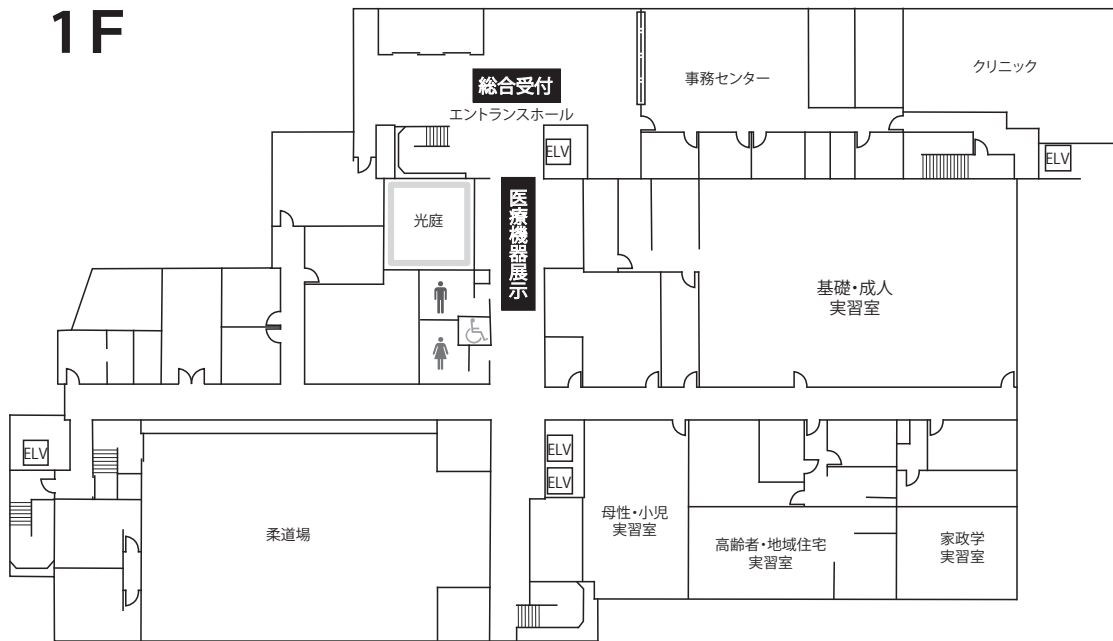

都営バス

海01 門前仲町発 (豊洲駅経由)	約24分
東16 東京駅八重洲口発 (月島駅・豊洲駅経由)	約34分
都05 東京駅丸の内南口発 (銀座四丁目経由)	約28分

タクシー

〒135-0063 東京都江東区有明2丁目9番1号
TEL 03-6703-7000

※駐車場はありませんので公共交通機関をご利用下さい。

会場案内

1F

2F