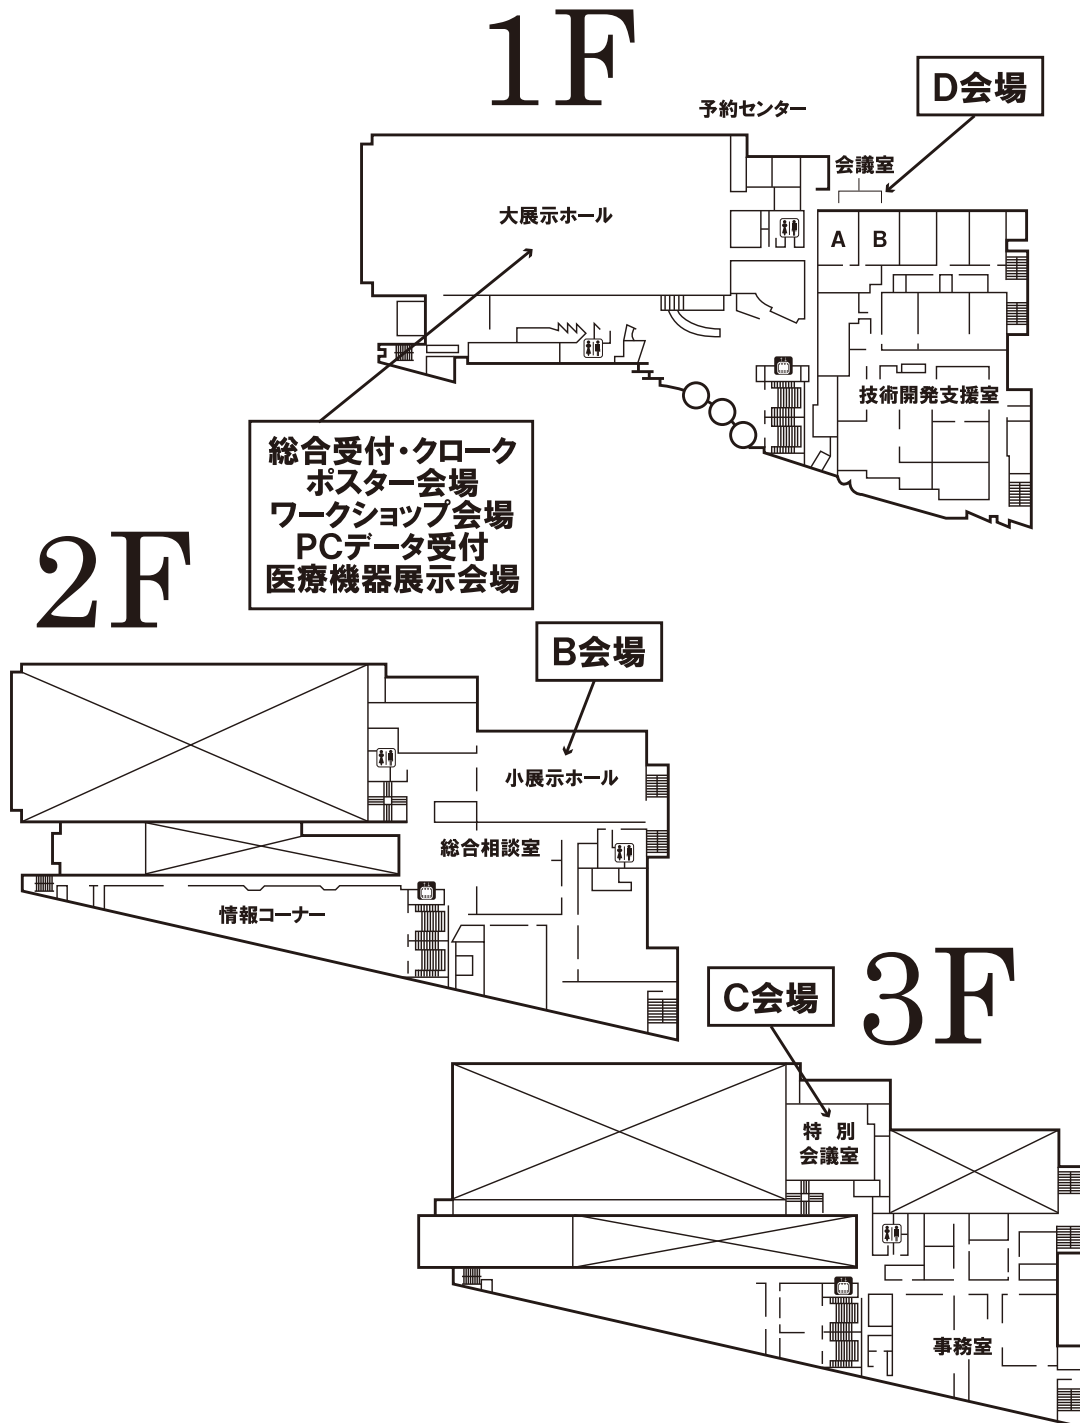

# 会場アクセス

■京浜急行「京急蒲田」駅より徒歩約3分

■JR 京浜東北線、東急池上・多摩川線「蒲田」駅より徒歩約13分

# 会場案内

## 会場全体図