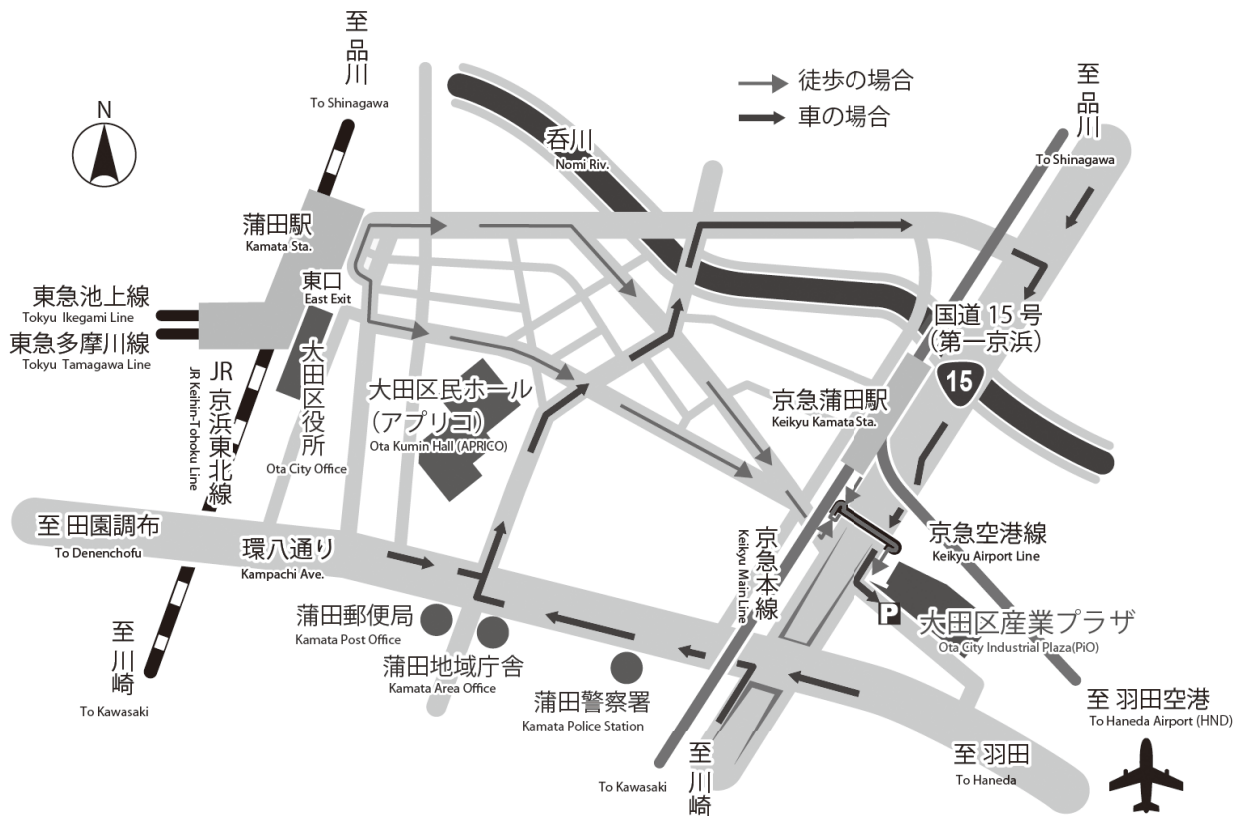

# 会場アクセス

■京浜急行「京急蒲田」駅より徒歩約3分

■JR 京浜東北線、東急池上・多摩川線「蒲田」駅より徒歩約13分

# 会場案内

## 会場全体図