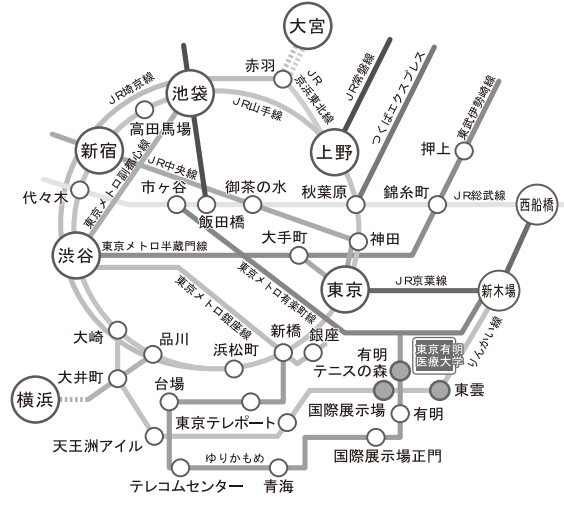

# 会場アクセス

## TAU 東京有明医療大学への交通のご案内

渋谷から22分	りんかい線 (埼京線直通約22分)	国際展示場または東雲
新宿から30分	りんかい線 (埼京線直通約30分)	
池袋から34分	りんかい線 (埼京線直通約34分)	
東京から17分	JR京葉線 (10分) → りんかい線 (約2分)	
西船橋から25分	JR武蔵野線 (19分) → りんかい線 (約2分)	新木場
横浜から42分	JR京浜東北線 (26分) → りんかい線 (約12分)	
新橋から26分	ゆりかもめ (26分)	ゆりかもめ 有明テニスの森

# 会場案内