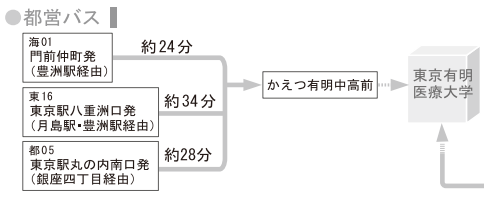

# 会場アクセス

## TAU 東京有明医療大学への交通のご案内

渋谷から22分	りんかい線 (埼京線直通約22分)	国際展示場または東雲
新宿から30分	りんかい線 (埼京線直通約30分)	
池袋から34分	りんかい線 (埼京線直通約34分)	
東京から17分	JR京葉線 (10分) → りんかい線 (約2分)	
西船橋から25分	JR武蔵野線 (19分) → りんかい線 (約2分)	新木場
横浜から42分	JR京浜東北線 (26分) → りんかい線 (約12分)	
新橋から26分	ゆりかもめ (26分)	ゆりかもめ 有明テニスの森