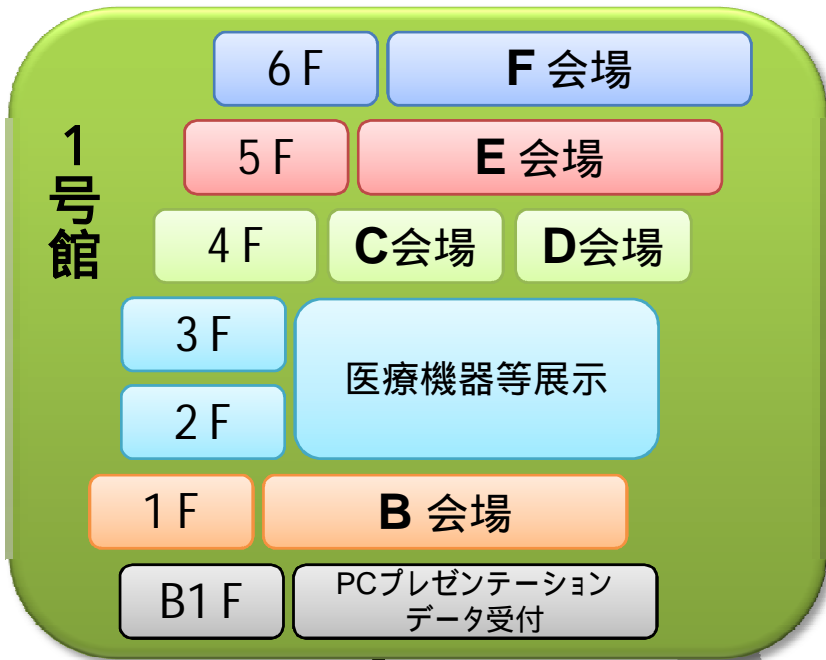

会場案内

TKP代々木ビジネスセンター
〒151-0053
東京都渋谷区代々木1-28-25
TEL:03 (5614) 6688

アクセス
JR代々木駅より徒歩2分
都営大江戸線代々木駅より徒歩1分

2号館

1F 総合受付

プラザ館

2F A会場